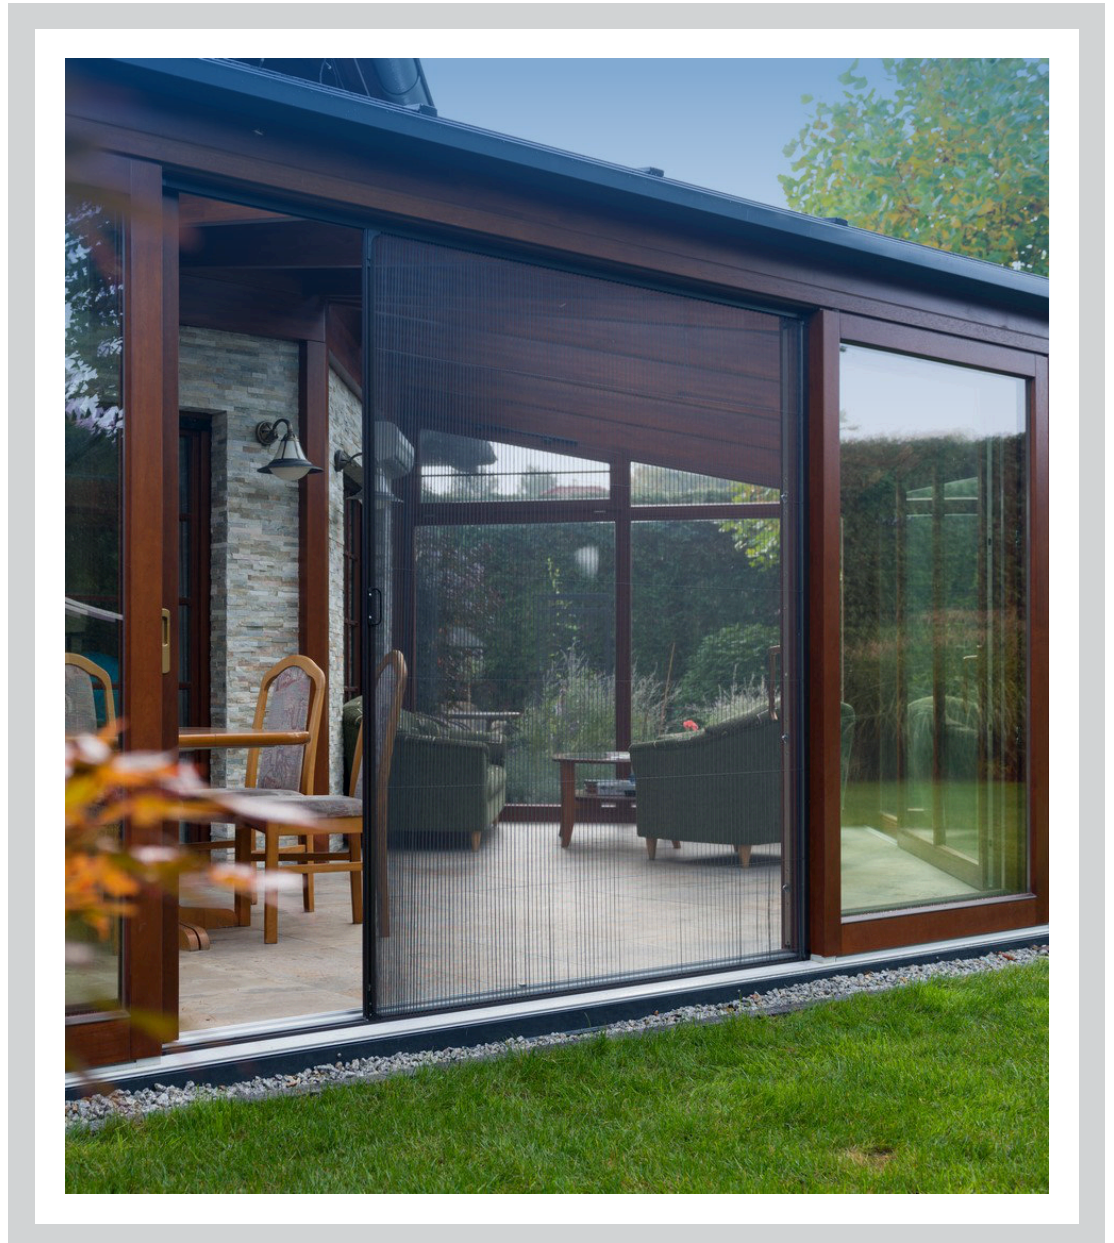

MOSKITIERY

Niezawodna ochrona przed insektami,
gwarantująca swobodny przepływ powietrza w Twoim domu

JAKOŚĆ BEZ
KOMPROMISU

LATA
GWARANCJI