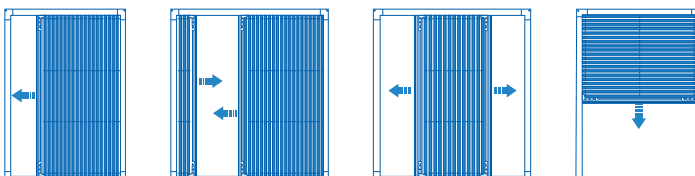

KOLORYSTYKA I INDYWIDUALNE ZAMÓWIENIA

Moskitiery plisowane dostępne są w standardowych kolorach ram: biały, brąz, szary antracyt, złoty dąb, orzech oraz winchester. Dla bardziej wymagających klientów, możliwe jest również zamówienie profili w dowolnym kolorze z palety RAL, dzięki malowaniu proszkowemu lub powłokom drewnopodobnym. Taka różnorodność kolorystyczna pozwala na idealne dopasowanie moskitier do estetyki danego wnętrza lub elewacji budynku.

SPOSOBY MONTAŻU MOSKITIERY PLISOWANEJ

Moskitiery zintegrowane z roletami

Moskitiery zintegrowane z roletami to innowacyjne rozwiązanie, które zapewnia skuteczną ochronę przed owadami, jednocześnie będąc estetycznym i funkcjonalnym elementem okien. Nasze moskitiery, idealnie dopasowane do systemów rolet zewnętrznych, tworzą harmonijną całość, która podnosi komfort i bezpieczeństwo użytkowania wnętrza.