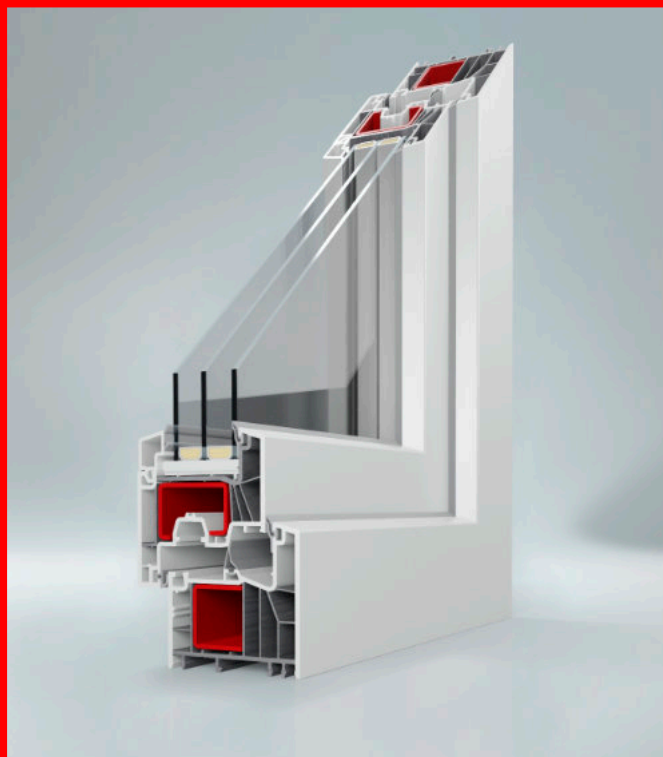

Salamander ProEvolution 72 MD

Światło, cisza, harmonia – wybierz przyszłość dla domu

ENERGOOSZCZĘDNOŚĆ

Salamander ProEvolution 72 MD zapewnia optymalne wartości izolacyjne, dzięki czemu jest energooszczędny. Stosuje połączenie komór powietrznych z uszczelkami, co przekłada się na wyższą efektywność energetyczną. Może być stosowany z powodzeniem w budownictwie energooszczędnym gdyż spełnia najwyższe normy, osiągając przy tym współczynnik cieplny nawet od 0,8 W/m²K.

DESIGN I KOMFORT UŻYTKOWANIA

Salamander ProEvolution 72 MD charakteryzuje się klasycznym, minimalistycznym designem, co czyni go odpowiednim do różnych stylów architektonicznych. Dzięki zastosowaniu niskiej ramy oraz zoptymalizowanej proporcji szyby, okna wpuszczają więcej światła do pomieszczeń, co sprawia, że wnętrza są jaśniejsze. System oferuje możliwość elastycznego wzornictwa, co pozwala na dostosowanie do różnych potrzeb i stylów budynków.

BEZPIECZEŃSTWO I TRWAŁOŚĆ

System okienny zapewnia wysoką ochronę akustyczną, redukując hałas zewnętrzny nawet o 46 dB, co przyczynia się do komfortu mieszkańców. System Salamander ProEvolution 72 MD został zaprojektowany z myślą o zapewnieniu wysokiego poziomu bezpieczeństwa, chroniąc przed próbami włamania i dając użytkownikom poczucie bezpieczeństwa, okna spełniają standard RC2. Zastosowanie technologii "pureWhite" zapewnia długotrwałą biel i łatwość w czyszczeniu, co przekłada się na wyższą trwałość okien.

OCHRONA ŚRODOWISKA

Zastosowanie profilu "EcoTec plus" oznacza wykorzystanie materiałów w 100% podlegających procesowi recyklingu, co wpływa pozytywnie na środowisko. Dzięki temu rozwiązaniu nie tylko ograniczamy zużycie surowców naturalnych, ale również przyczyniamy się do ochrony środowiska, promując zrównoważone budownictwo.